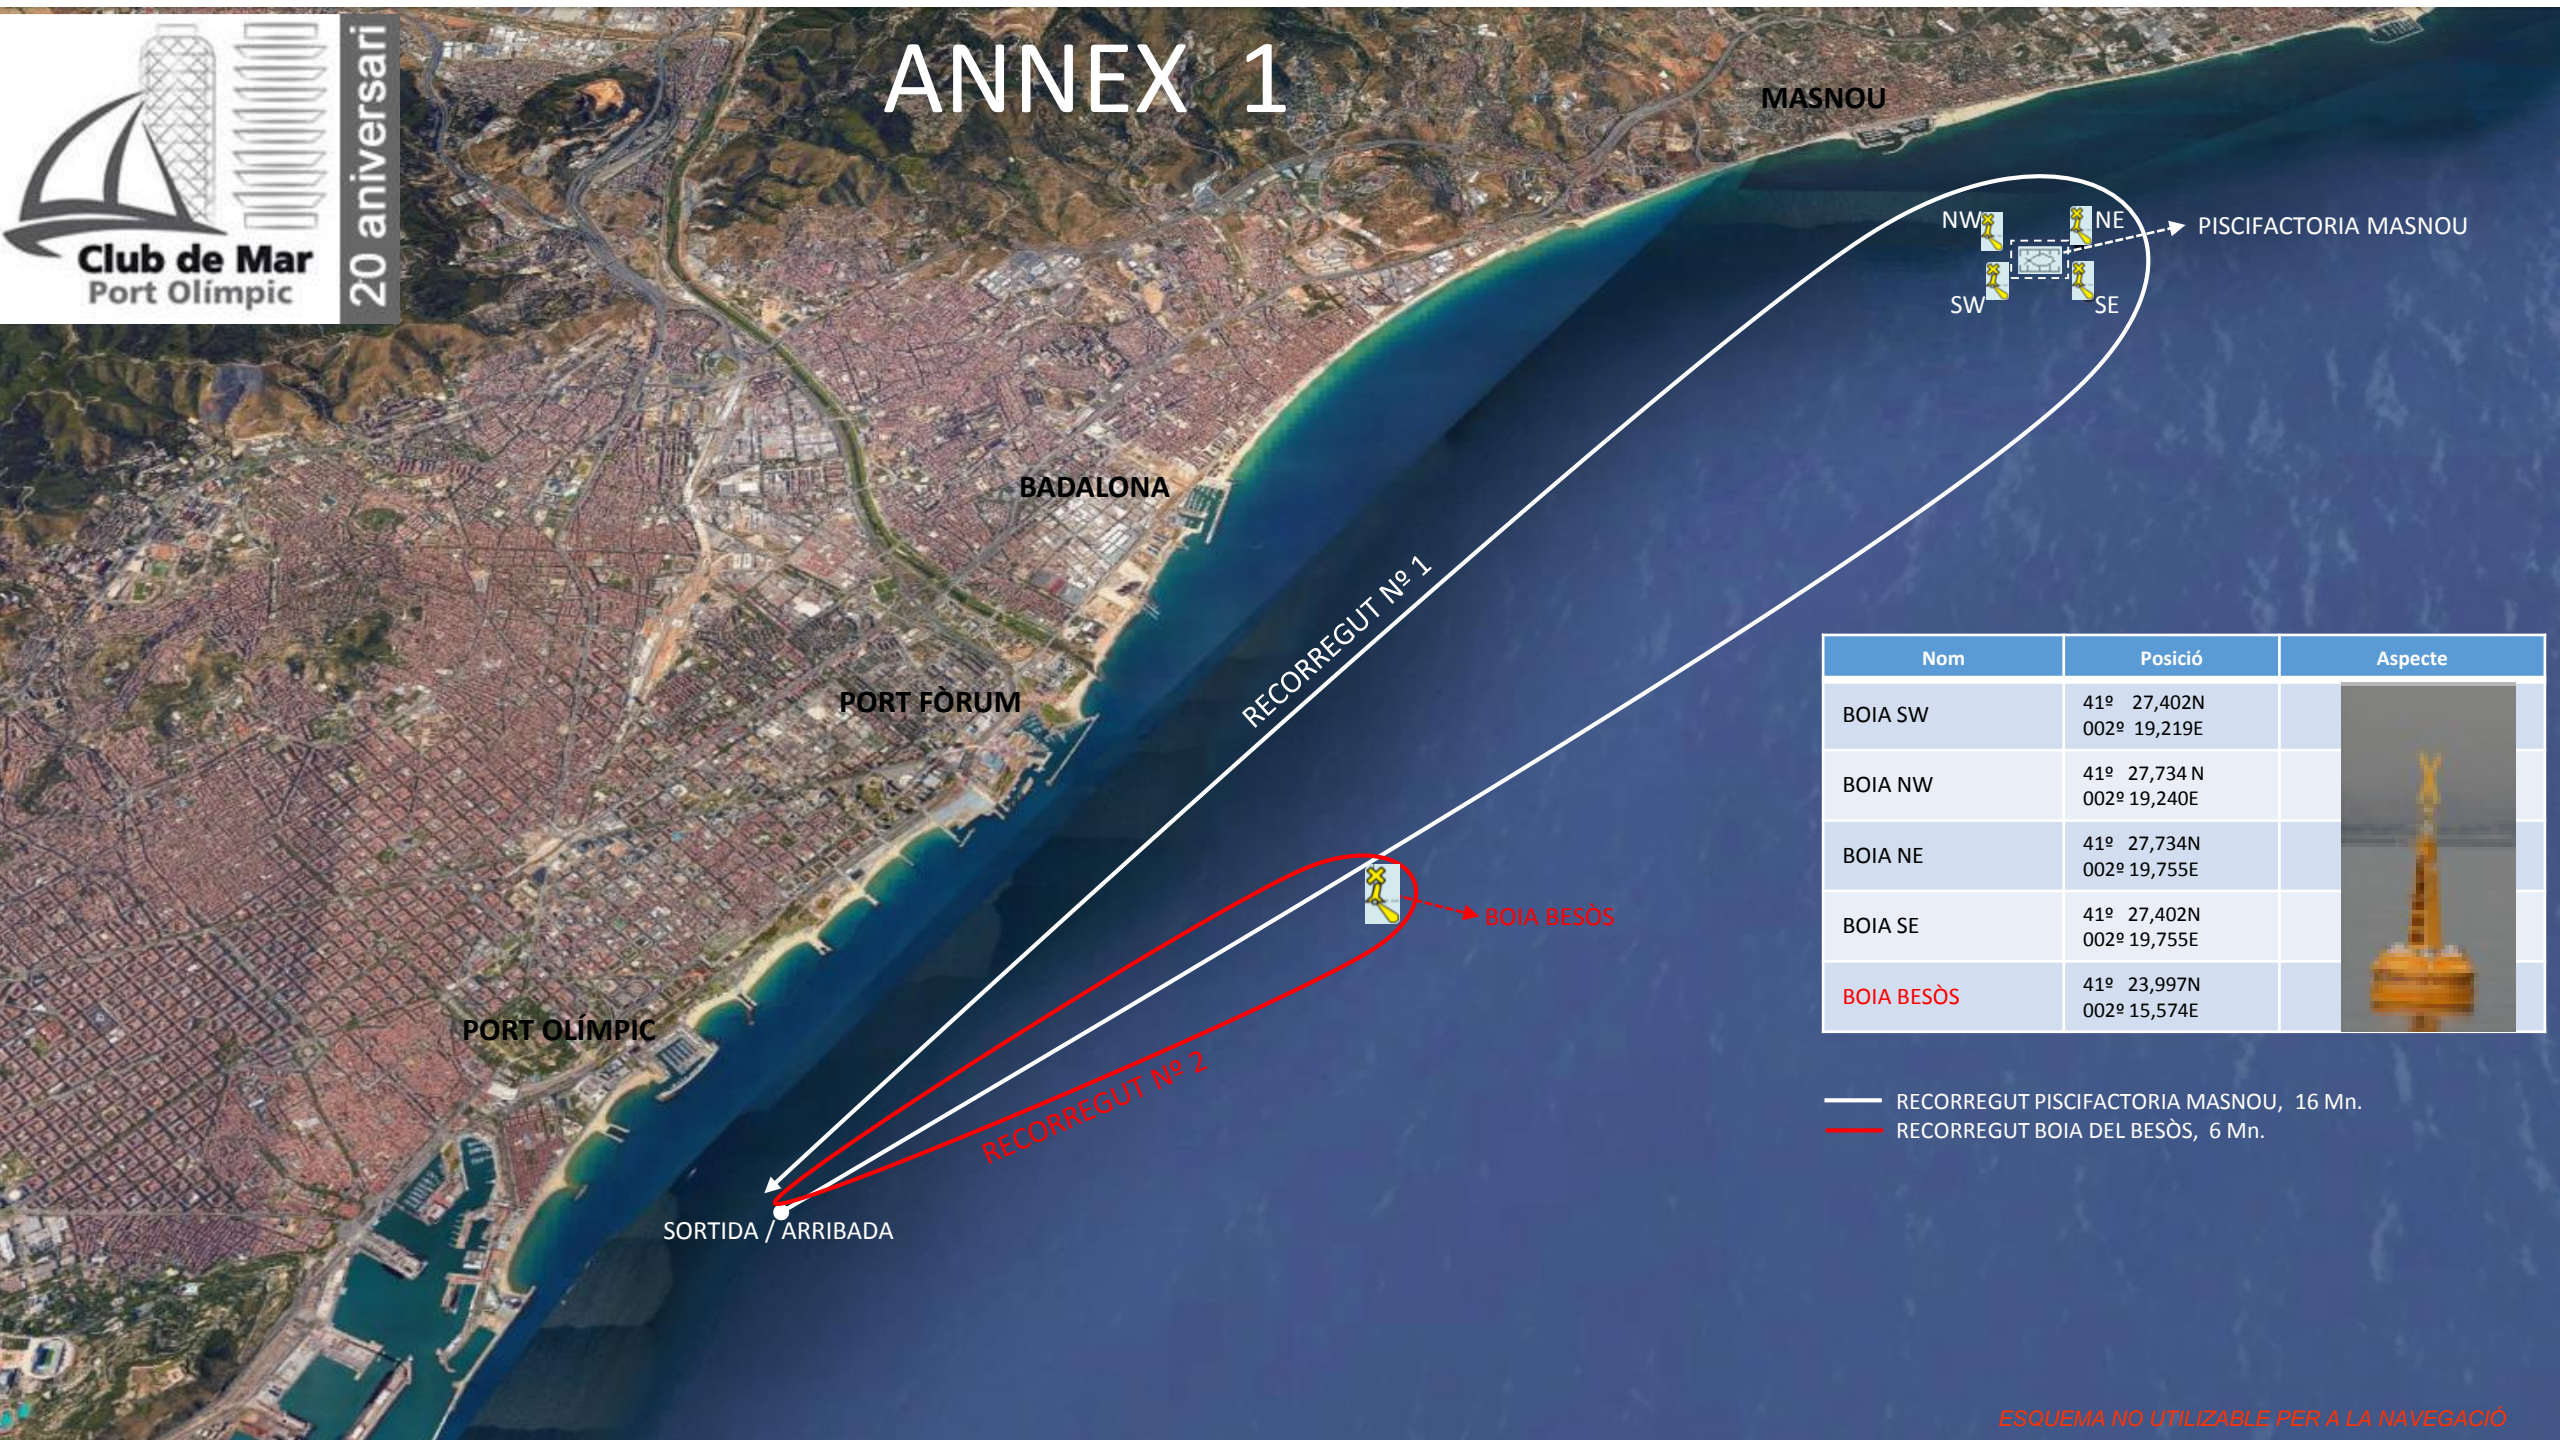

ANNEX 1

Nom	Posició	Aspecte
BOIA SW	41º 27,402N 002º 19,219E	
BOIA NW	41º 27,734 N 002º 19,240E	
BOIA NE	41º 27,734N 002º 19,755E	
BOIA SE	41º 27,402N 002º 19,755E	
BOIA BESÒS	41º 23,997N 002º 15,574E	

— RECORREGUT PISCIFACTORIA MASNOU, 16 Mn.
 — RECORREGUT BOIA DEL BESÒS, 6 Mn.