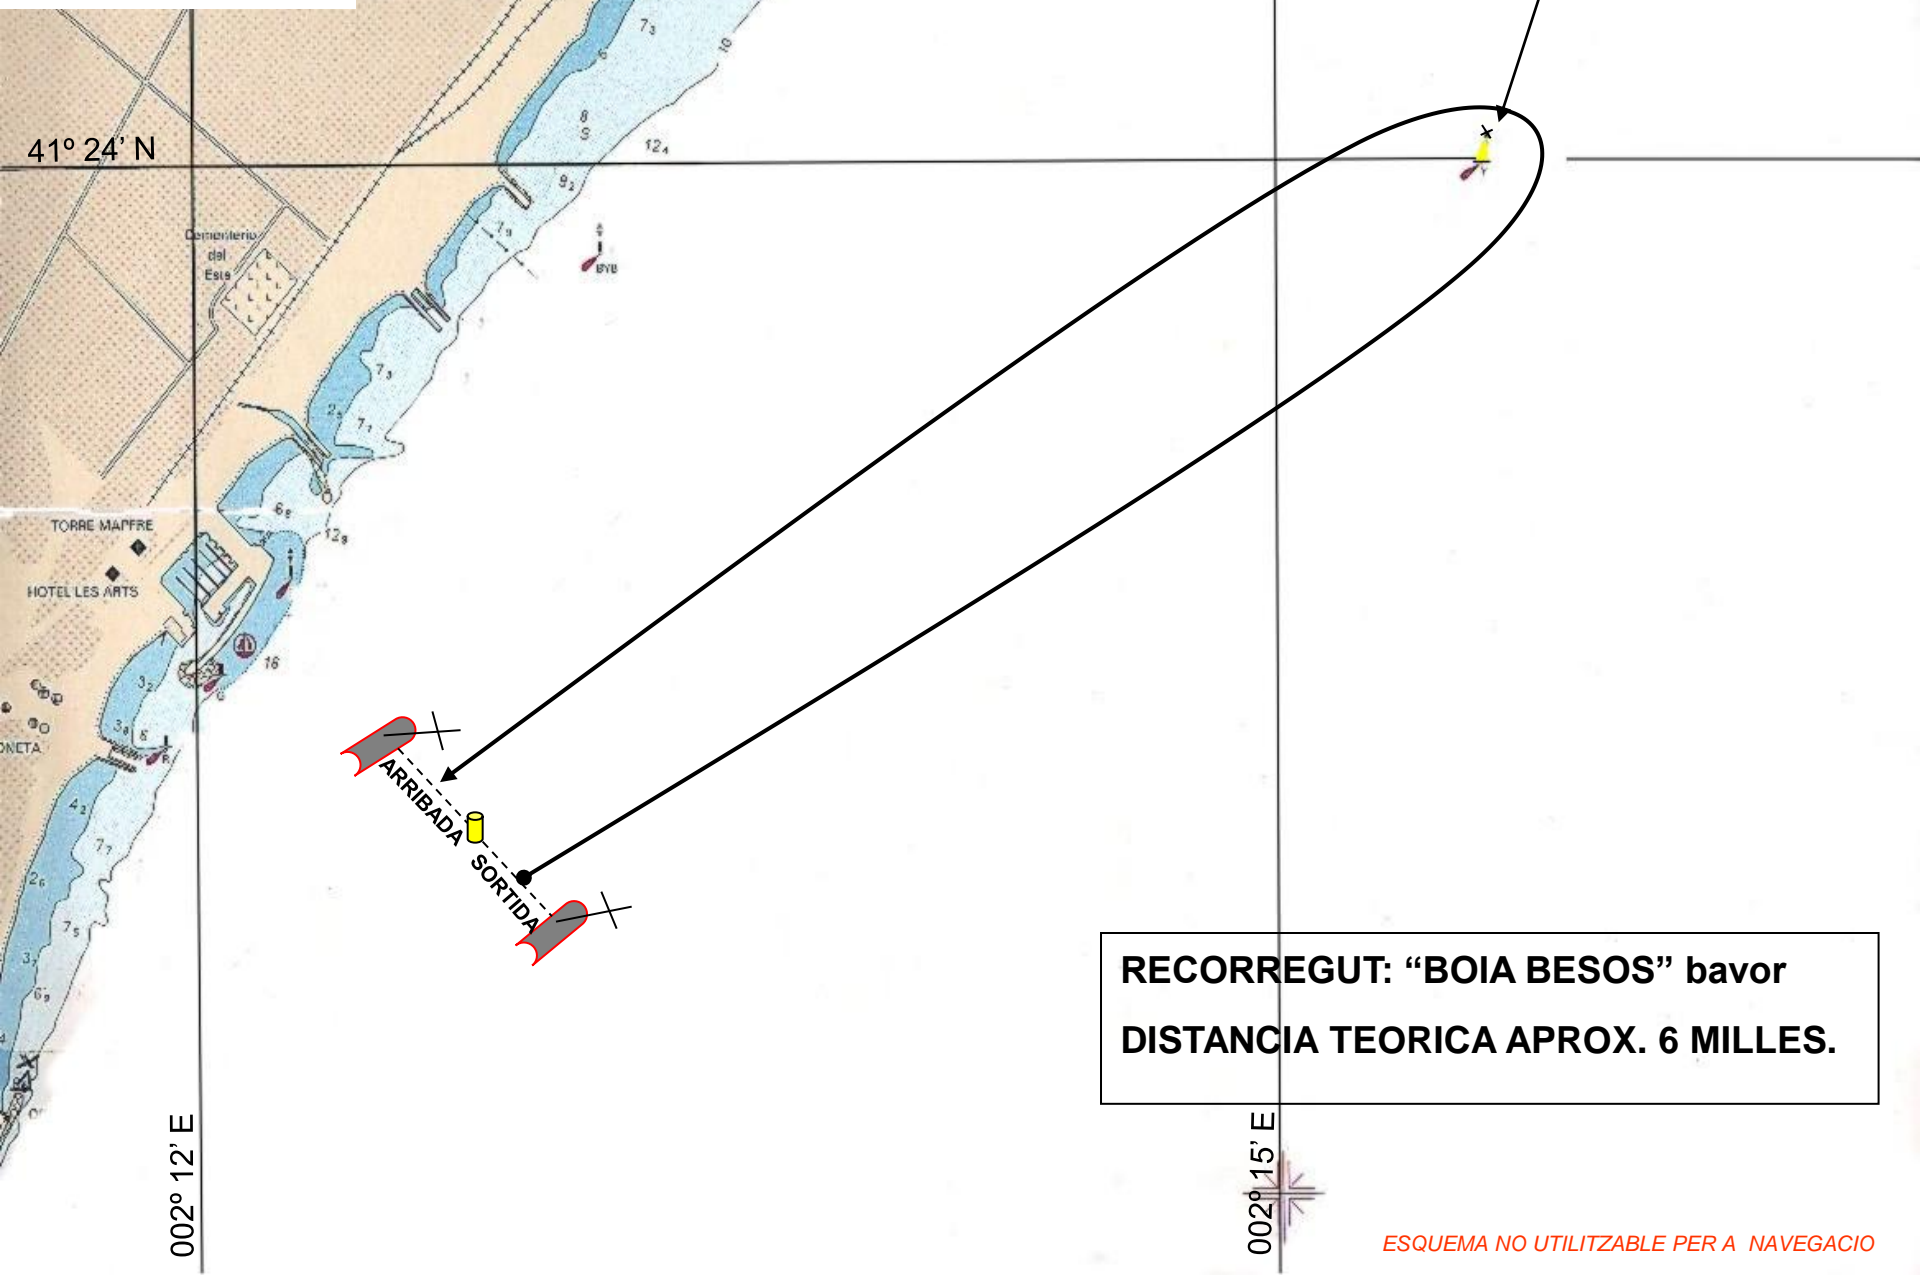

RECORREGUT NUM 1

Boia Besos:
Lat : 41° 24,0' N
Lon: 002° 15,6' E

RECORREGUT: "BOIA BESOS" bavor
DISTANCIA TEORICA APROX. 6 MILLES.

RECORREGUT NUM 2

Boia Besos :
Lat : 41 24,0' N
Lon: 002 15,6' E

41° 24' N

TORRE MAFFRE
HOTEL LES ARTS

BANDERA ROMEO

LLEGADA

SALIDA

BALISA de DESMARCAMENT,

**RECORREGUT: "BOIA BESOS"
AMB BALISA DE DESMARCAMENT
DISTANCIA TEORICA APROX. 7 MILLAS.**

002° 12' E

002° 15' E

RECORREGUT NUM 3

Boia Besos:
Lat : 41 24,0' N
Lon: 002 15,6' E

RECORREGUT: "BOIA BESOS"
AMB BALISA DE DESMARCAMENT
Boies per estribor

DISTANCIA TEORICA APROX. 7 MILLAS.