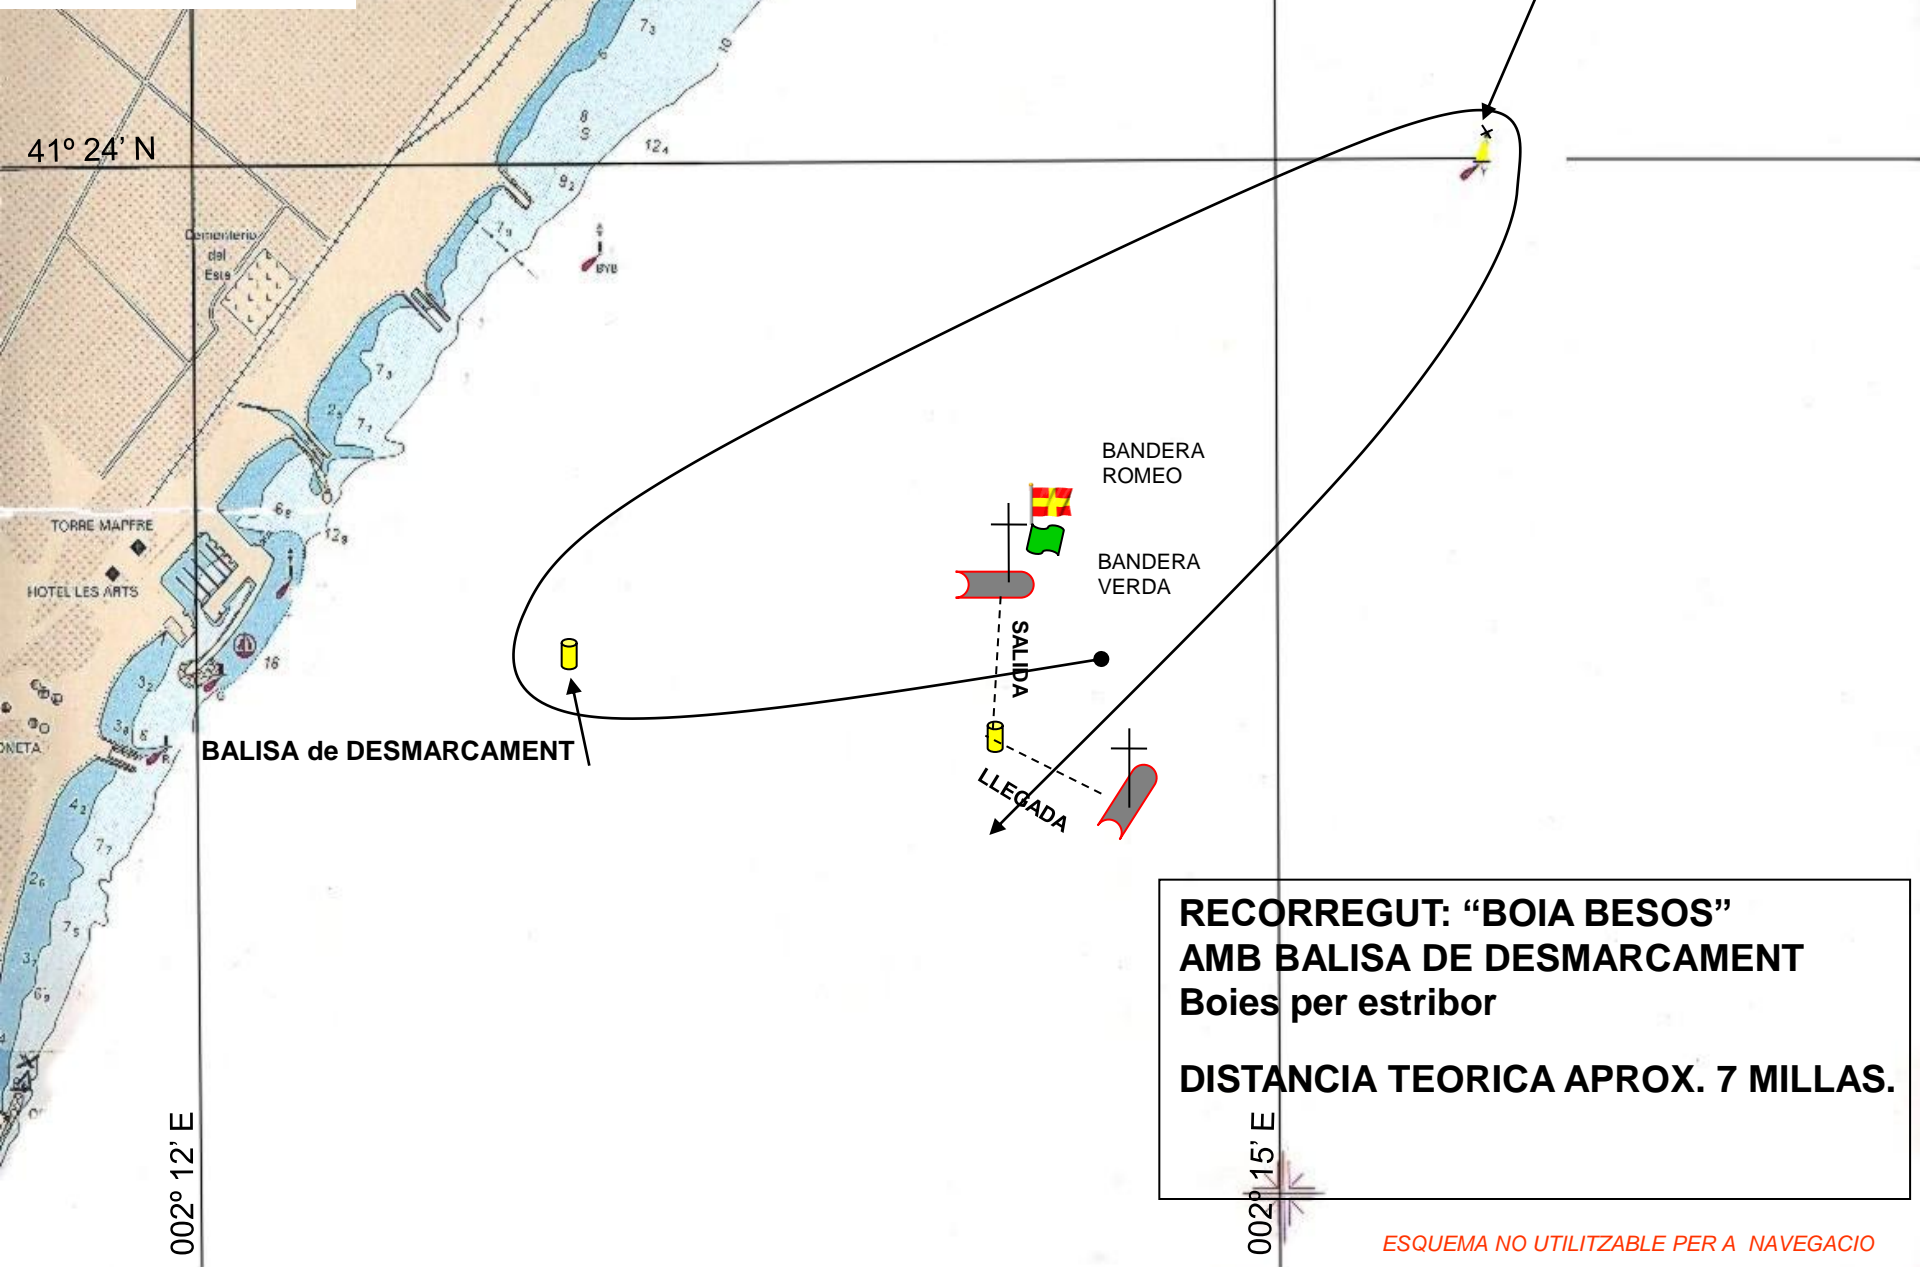

RECORREGUT NUM 1

Boia Besos:
Lat : 41° 24,0' N
Lon: 002° 15,6' E

RECORREGUT: "BOIA BESOS" bavor
DISTANCIA TEORICA APROX. 6 MILLES.

RECORREGUT NUM 2

Boia Besos :
Lat : 41 24,0' N
Lon: 002 15,6' E

41° 24' N

TORRE MAFFRE
HOTEL LES ARTS

BANDERA ROMEO

LLEGADA

SALIDA

BALISA de DESMARCAMENT,

**RECORREGUT: "BOIA BESOS"
AMB BALISA DE DESMARCAMENT
DISTANCIA TEORICA APROX. 7 MILLAS.**

002° 12' E

002° 15' E

RECORREGUT NUM 3

Boia Besos:
Lat : 41 24,0' N
Lon: 002 15,6' E

RECORREGUT: "BOIA BESOS"
AMB BALISA DE DESMARCAMENT
Boies per estribor

DISTANCIA TEORICA APROX. 7 MILLAS.