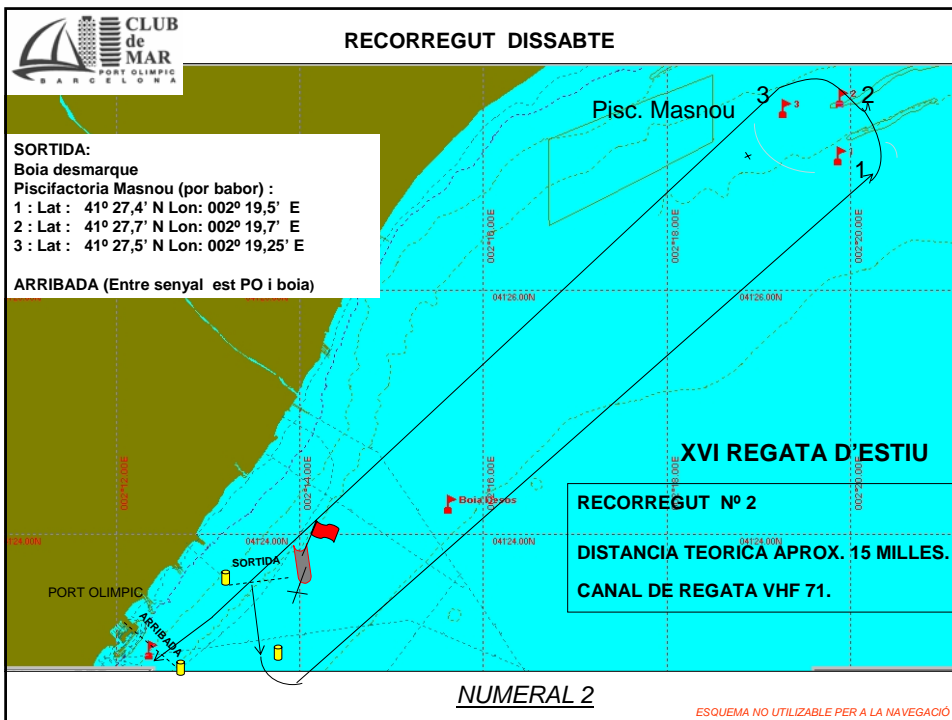

SORTIDA
Piscifactoria Masnou (per babord) :
1 : Lat : 41° 27,4' N Lon: 002° 19,5' E
2 : Lat : 41° 27,7' N Lon: 002° 19,7' E
3 : Lat : 41° 27,5' N Lon: 002° 19,25' E
ARRIBADA (DAVANT ESPEQUE PORT OLIMPIC)

XVI REGATA D'ESTIU

RECORREGUT Nº 1

DISTANCIA TEORICA APROX. 15 MILLES.

CANAL DE REGATA VHF 71

SORTIDA:
Boia desmarque
Piscifactoria Masnou (por babor) :
1 : Lat : 41° 27,4' N Lon: 002° 19,5' E
2 : Lat : 41° 27,7' N Lon: 002° 19,7' E
3 : Lat : 41° 27,5' N Lon: 002° 19,25' E
ARRIBADA (Entre senyal est PO i boia)

XVI REGATA D'ESTIU

RECORREGUT Nº 2

DISTANCIA TEORICA APROX. 15 MILLES.

CANAL DE REGATA VHF 71.